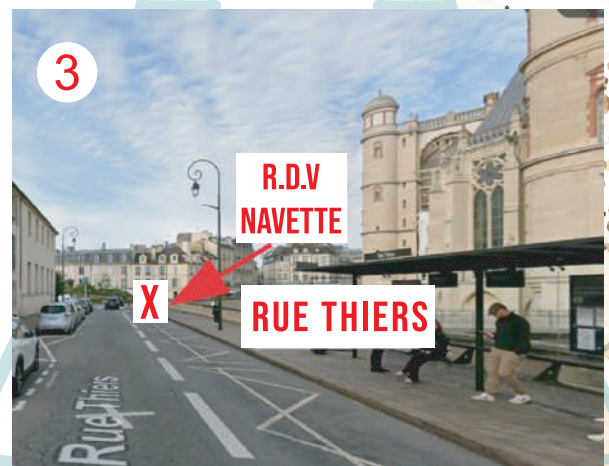

Pas de stress, plus de confort
Juste le plaisir de vivre
L'événement à 100%

>> PLUS D'INFORMATION SUR www.universcreatifs.com <<